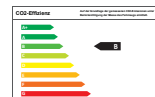

### Fahrzeugdaten

Erstzulassung	01.07.2019
Kilometer	5 km
Farbe	blau

### Umwelt

Schadstoffklasse	Euro 6d-TEMP
Effizienzklasse	B
CO2-Emission	126 g/km
Verbrauch, komb.	5,5 l/100km
Verbrauch, innerorts	6,8 l/100km
Verbrauch, außerorts	4,8 l/100km

### Details

Klimaautomatik, 6x Front- Seiten- & Kopfairbags, Zentralverriegelung, Tempomat, Elektr. Fensterheber, Grüne Plakette, ESP, Sitzheizung vorn, Stoffpolster, Navigationssystem, Bordcomputer, Einparkhilfe hinten, Euro 6d-TEMP, Regensensor, Traktionskontrolle, Leichtmetallfelgen, ABS, Tagfahrlicht, Nebelscheinwerfer, Farbe: Karosserie QNC + Dach GNE (Blau), Freisprecheinrichtung, ISOFIX Kindersitzbefestigung, Multifunktionslenkrad, Außenspiegel elektrisch, MP3 Radio, Servolenkung, Partikelfilter, Start-Stop-Automatik, Interieur grau, Wegfahrsperrung,