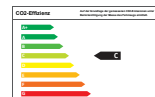

Hubraum 1.333 ccm

Leistung 96 kW (131 PS)

Antrieb Manuell

Umwelt

Schadstoffklasse Euro 6d-TEMP

Effizienzklasse C

CO2-Emission 128 g/km

Verbrauch, komb. 5,6 l/100km

Verbrauch, innerorts 7,1 l/100km

Verbrauch, außerorts 4,8 l/100km

Details

Klimaautomatik, 6x Front- Seiten- & Kopfairbags, Zentralverriegelung, Elektr. Fensterheber, Grüne Plakette, ESP, Stoffpolster, Navigationssystem, Bordcomputer, Euro 6d-TEMP, Regensensor, Traktionskontrolle, Leichtmetallfelgen, ABS, Tagfahrlicht, Farbe: Karosserie EPY + Dach GNE, Freisprecheinrichtung, ISOFIX Kindersitzbefestigung, Multifunktionslenkrad, Außenspiegel elektrisch, Radio, Servolenkung, Partikelfilter, Start-Stop-Automatik, Interieur schwarz, Wegfahrsperrung,