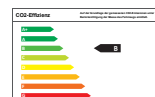

Renault Grand Scenic BOSE Edit. TCe

140 EDC GPF NAVI PDC

Fahrzeugdaten

Erstzulassung	01.07.2019
Kilometer	5 km
Farbe	grau

Motor

Kraftstoff	Benzin
Hubraum	1.332 ccm
Leistung	103 kW (140 PS)
Antrieb	Automatik

Umwelt

Schadstoffklasse	Euro 6d-TEMP
Effizienzklasse	B
CO2-Emission	132 g/km
Verbrauch, komb.	5,8 l/100km
Verbrauch, innerorts	6,9 l/100km
Verbrauch, außerorts	5,1 l/100km

Details

Klimaautomatik, 6x Front- Seiten- & Kopfairbags, Zentralverriegelung, Tempomat, Elektr. Fensterheber, Grüne Plakette, ESP, Sitzheizung vorn, Stoffpolster, Navigationssystem, Bordcomputer, Einparkhilfe hinten, Euro 6d-TEMP, Regensensor, Leichtmetallfelgen, ABS, Tagfahrlicht, Nebelscheinwerfer, Farbe: Karosserie KNG + Dach GNE (Grau), Freisprecheinrichtung, ISOFIX Kindersitzbefestigung, Multifunktionslenkrad, Außenspiegel elektrisch, MP3 Radio, Servolenkung, Partikelfilter, Start-Stop-Automatik, Interieur grau, Wegfahrsperrung,